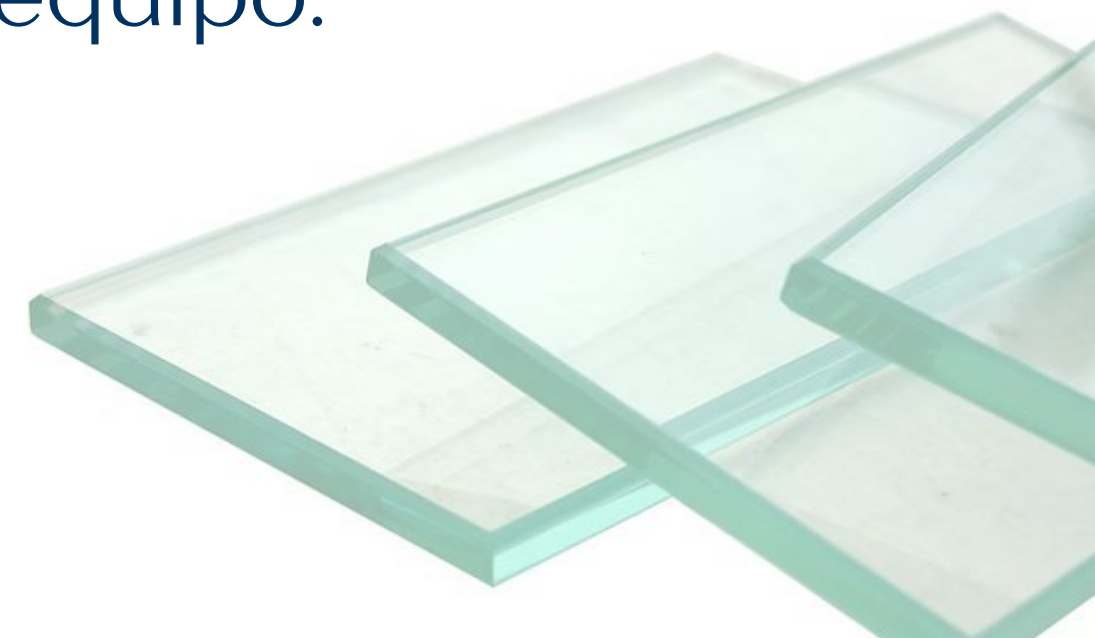

PUERTAS BLINDADAS DE VISIÓN COMPLETA

Contamos con una amplia variedad de puertas de vidrio blindado para tener visión completa de un lado al otro de una hoja o dobles y con fijo, se puede aplicar película reflecta para solo tener visión de adentro hacia afuera, el marco es blindado al mismo nivel del vidrio puede ser en pintura o acero inoxidable. Equipadas con marco perimetral tipo ms de diferente medida según la clasificación de la puerta, bisagras proyectadas para evitar el colgamiento de la puerta. Sus complementos son: cerradura de alta seguridad de 4 pasadores y pestillo, algún control de acceso y/o cilindro de llave para reforzar la protección del equipo.

PROTEKT MARCA®
Vidrio blindado y laminado

www.protekt.com.mx