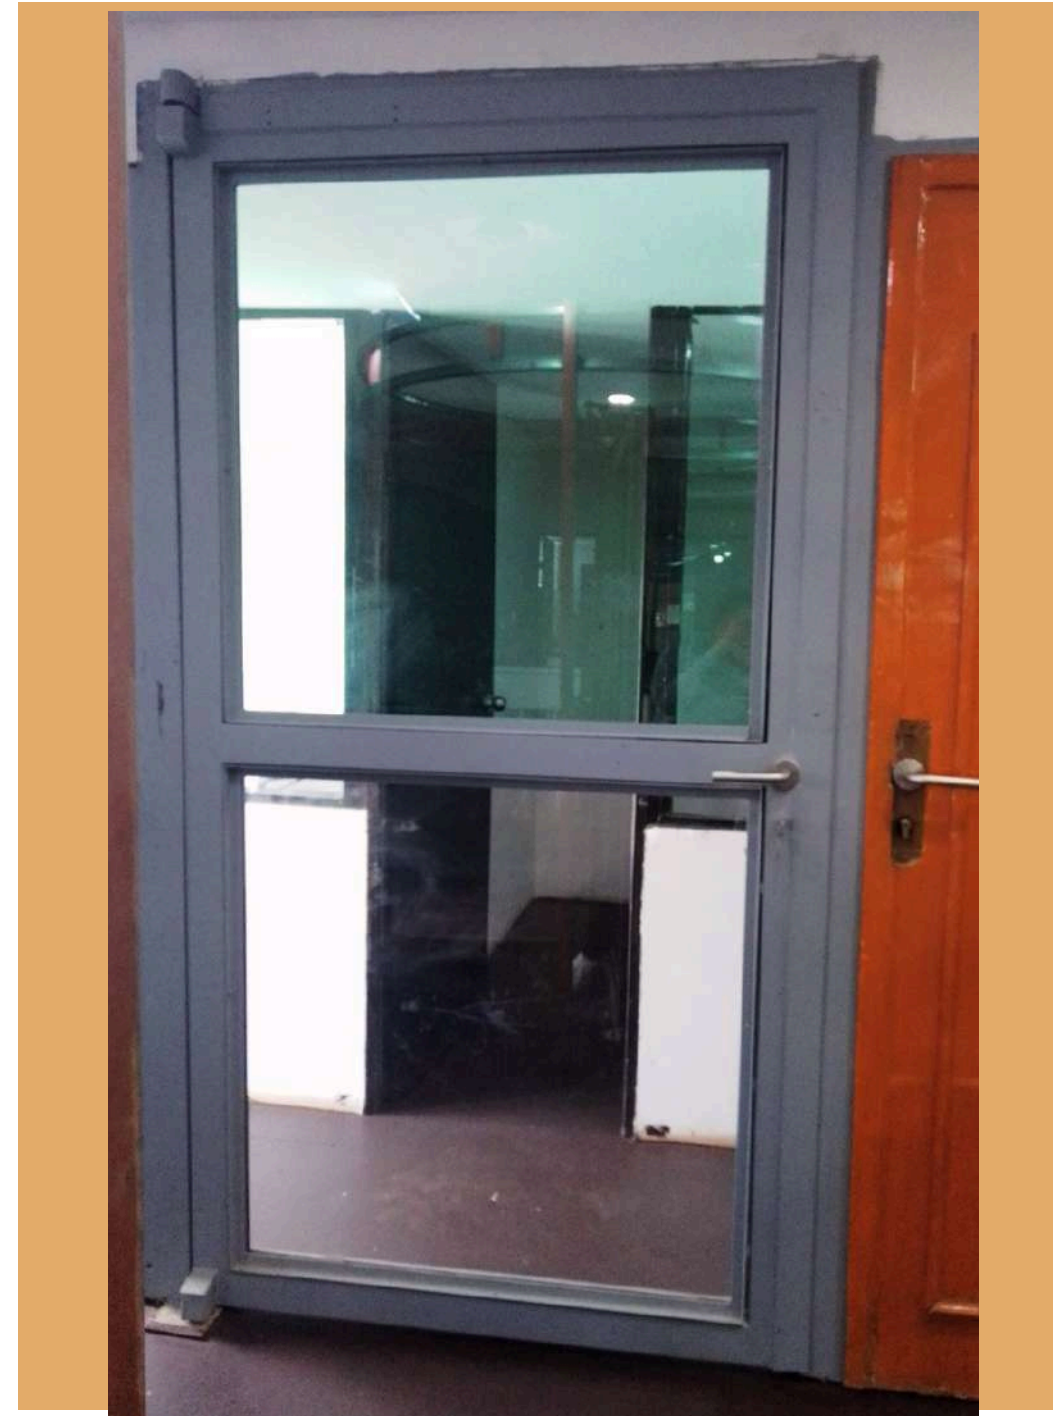

NUESTRO TRABAJO