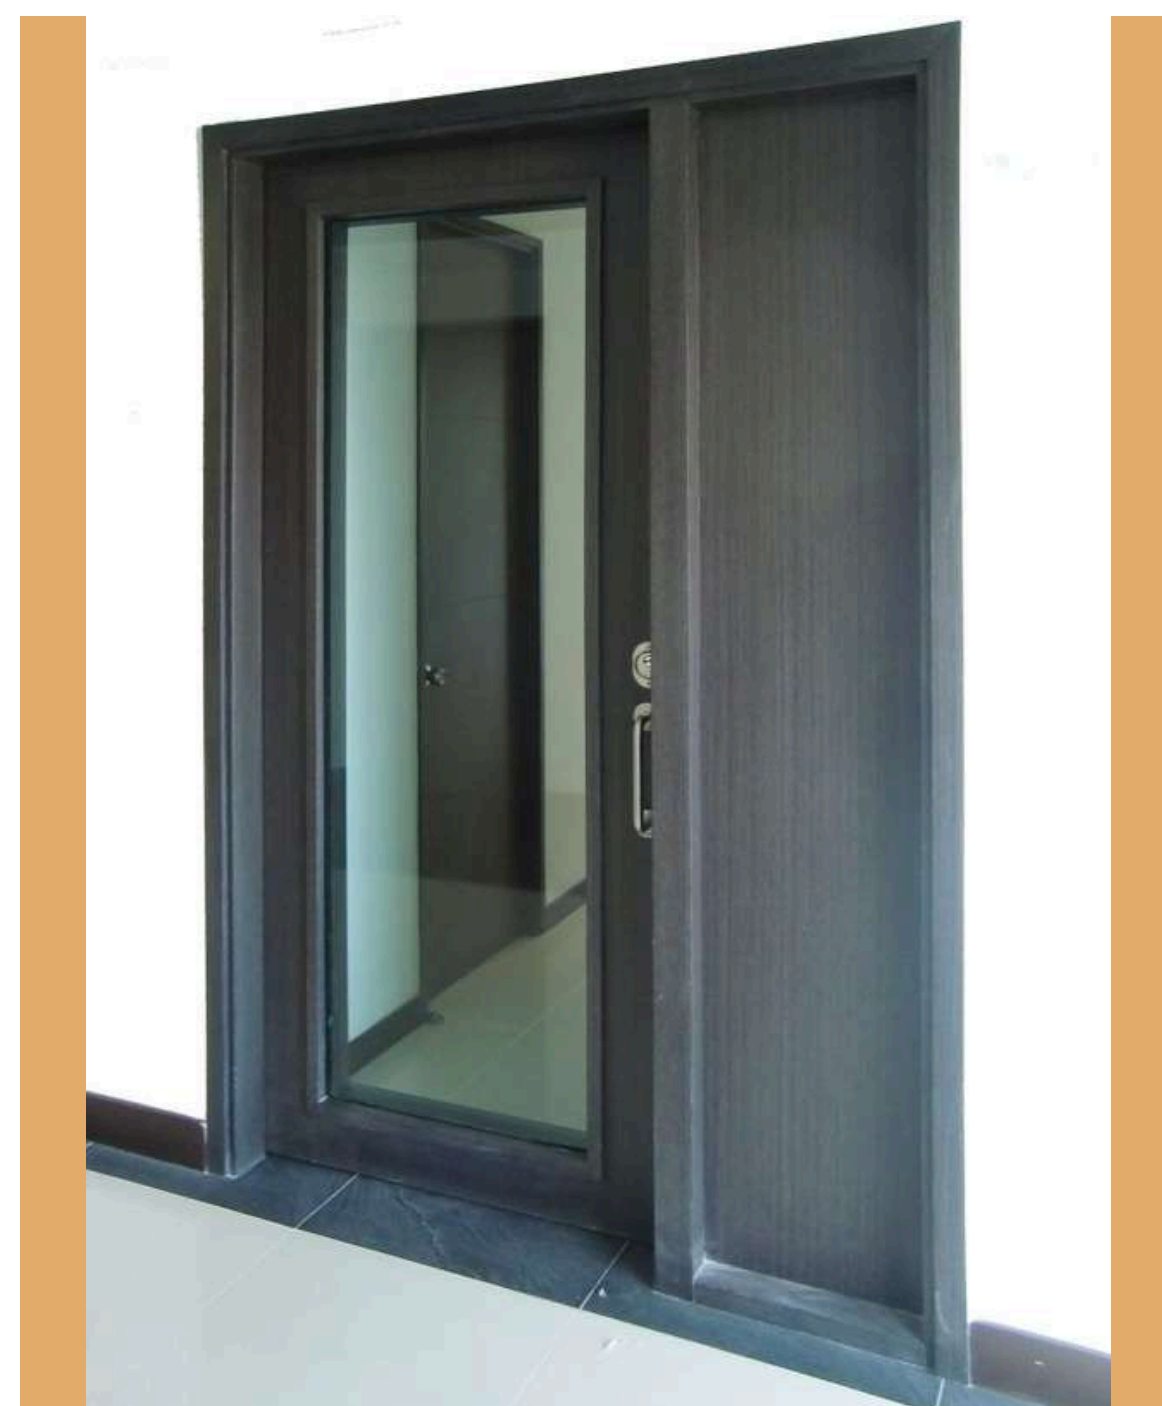

NUESTRO TRABAJO